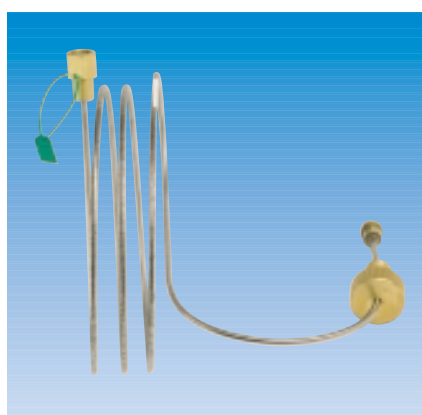

Rampe

Les **Lyres** et les **Genouillères** permettent le raccordement des bouteilles aux **Boîtes à clapets**. Leur raccord d'entrée (du côté de la bouteille) est fonction du gaz.

Genouillère avec adaptateur

Lyre et Genouillère

Lyre O₂

Sécurité

- Les **LYRES** et les **GENOUILLÈRES** sont livrées avec des plombes de sécurité à fixer sur la **BOÎTE À CLAPETS**.

Entretien et maintenance

- Changement du joint du côté de la bouteille s'il est détérioré.
- Changement du joint du côté de la **BOÎTE À CLAPETS** et sur l'adaptateur de **GENOUILLÈRE** tous les 5 ans.

Caractéristiques

Pression d'utilisation : jusqu'à 200 bar.

Raccords d'entrée : NF Type C, D, F ou G suivant le gaz.

Matériaux : **Lyres** en inox, **Genouillères** en cuivre et laiton.

références

Référence	Désignation	Gaz	Raccord d'entrée
AC100200	LYRES	O ₂	NF Type F
AC100500	LYRES	Air	NF Type D
AC100800	LYRES	N ₂ O	NF Type G
AC101400	LYRES	N ₂ et CO ₂	NF Type C

Les **Lyres** sont livrées par 2 : une **Lyre** pour la fixation de la bouteille à gauche et une **Lyre** pour la fixation de la bouteille à droite.

références

Référence	Désignation	Gaz	Raccord d'entrée
AC067000	GENOUILLÈRE	O ₂	NF Type F
AC068000	GENOUILLÈRE	Air	NF Type D
AC067600	GENOUILLÈRE	N ₂ O	NF Type G
AC067100	GENOUILLÈRE	N ₂ et CO ₂	NF Type C
AC101700	ADAPTATEUR DE GENOUILLÈRE	Tous gaz	